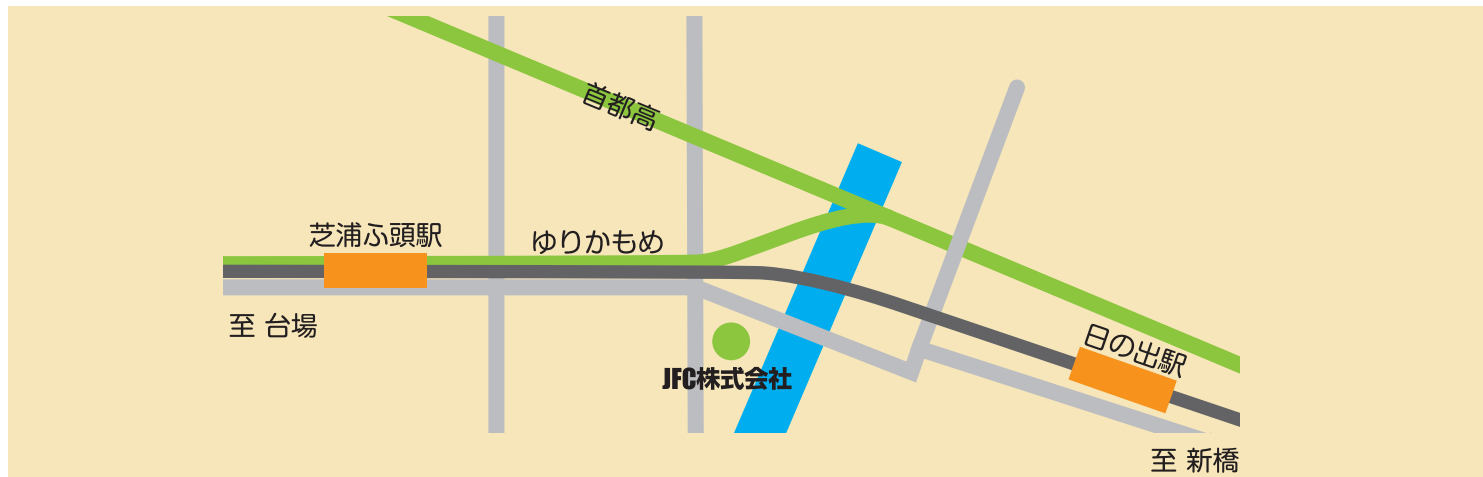

JFC 株式会社アクセスマップ

電車（ゆりかもめ）での場合（各駅より5分程度）

シャトルバスの場合（乗車時間5分程度）

田町（港協会館）バス停

パーク芝浦バス停

シャトルバス時刻表

田町（港協会館） 発					時	パーク芝浦 発				
00	12	24	36	46	8	00	12	24	36	46
00	12	24	36	46	9	00	12	24	36	46
10	30	50			10	00	20	40		
10	30				11	00	20	55		
05	10	50			12	05	45			
20	50				13	10	40			
10	40				14	00	30			
10	40				15	00	30			
10	40				16	00	30			
(10)	(20)	(35)	(50)		17	05	15	30	45	
(10)	(20)	(35)	(50)		18	05	15	30	45	
(15)	(30)	(45)			19	10	25	40		
(05)	(25)	(45)			20	00	20	40		
(15)					21	10				

・平日のみ運行 ・土日祝祭日、年末年始運休
 ・（ ）は到着次第の発車となります。記載されている時刻は目安としていただくもので、2～3分前後する場合がございますので、ご了承ください。

徒歩の場合（15分程度）